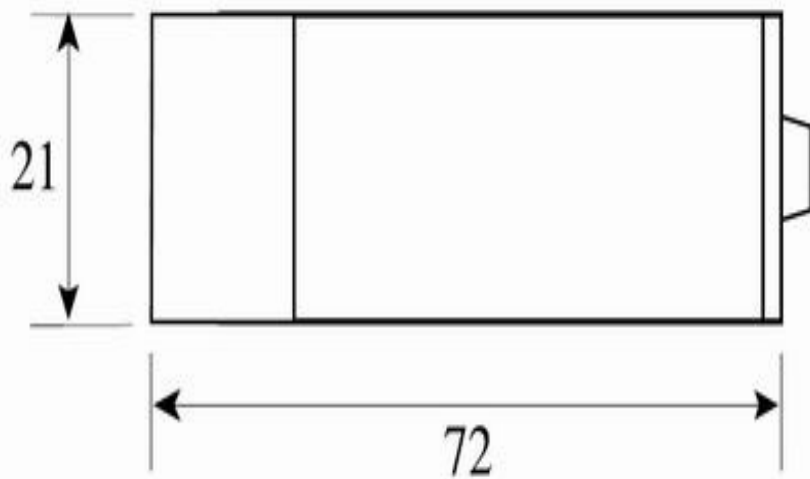

- Матрица SONY 1/3"
- Чувствительность 0.1 Люкс
- Разрешение 500 ТВЛ
- Питание 12 В (12DC)

Цветная цилиндрическая минивидеокамера VB21CSHR-W36 представляет собой функционально законченную камеру с внутренней синхронизацией. Видеокамера выпускается в цилиндрическом стальном корпусе диаметром 21 мм. Отличительными особенностями являются наличие кронштейна, простота установки и большой выбор объективов с различным фокусным расстоянием. Видеокамеры поставляются с объективами с резьбой 12 x 0,5 мм.

В стандартном исполнении видеокамеры установлен микро объектив с фокусным расстоянием 3.6 мм.

В видеокамере установлена цветная CCD матрица 1/3" SONY высокого разрешения и стандартной чувствительности ICX409AK стандарта PAL с разрешением 500 ТВ линий (752 x 582 эффективных пикселей).