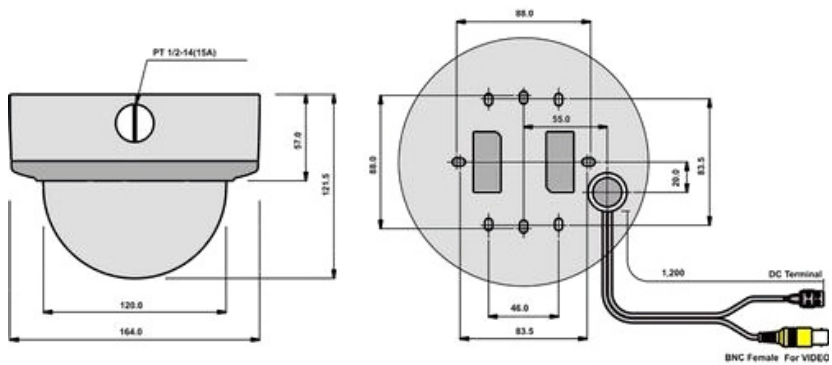

- Матрица Sony 1/3"
- Чувствительность 0.2 Люкс
- Разрешение 540 ТВЛ (День) / 590 ТВЛ (Ночь)
- Питание 12 В (12DC)

Цветная вариофокальная купольная видеокамера VDA110WD-VFA12 предназначена для внутренней установки на потолок. Купол выполнен из поликарбонатного стекла.

В видеокамере установлена цветная 1/4" матрица SONY высокого разрешения и высокой чувствительности стандарта PAL
Микропроцессор нового поколения
Широкий динамический диапазон (WDR)

Размеры камеры видеонаблюдения VDA110WD-VFA12