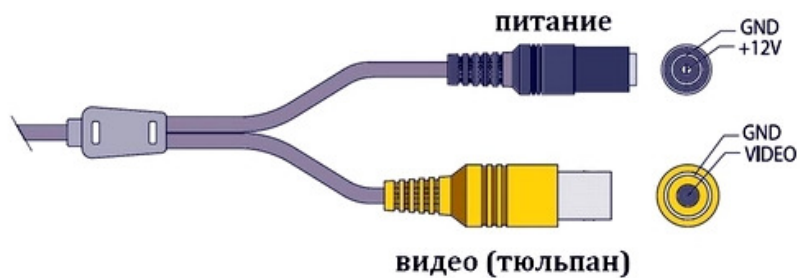

- Матрица Sony 1/3"
- Чувствительность 0.2 Люкс
- Разрешение 540 ТВЛ (День) / 590 ТВЛ (Ночь)
- Питание 12 В (12DC)

Цветная вариофокальная купольная видеокамера VDA110WD-VFA12 предназначена для внутренней установки на потолок. Купол выполнен из поликарбонатного стекла.

В видеокамере установлена цветная 1/4" матрица SONY высокого разрешения и высокой чувствительности стандарта PAL
Микропроцессор нового поколения
Широкий динамический диапазон (WDR)

Размеры камеры видеонаблюдения VDA110WD-VFA12