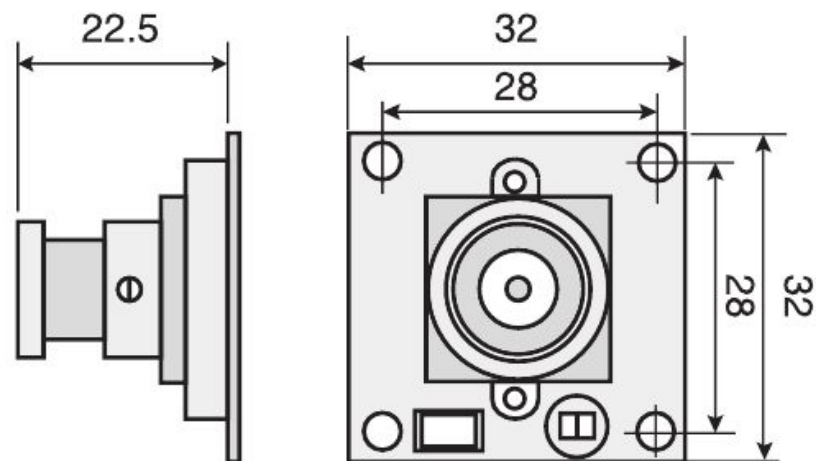

- Матрица 1/3" Sony 960H Double Scan Super HAD CCDII
- Чувствительность 0.1 Люкс (0.0001 Sens Up)
- Разрешение 800 ТВлиний (960H)
- Размеры модуля 32 x 32 мм
- Встроенная защита от смены полярности питающего напряжения
- Микрообъектив f3.6мм, F2.0
- Авто распознавание сюжетов и функция выбора сцены
- Широкий динамический диапазон (WDR+ ATR-EX2)
- Цифровой шумоподаватель (2D/3D)
- Детектор движения
- Маскирование приватных зон
- Sony 960H Double Scan Super HAD CCDII
- Функция АНТИТУМАН DFOG
- Цифровой стабилизатор изображения DIS
- HLC (High Light Compensation)
- DSS (Digital Slow Shutter)
- RS485 Communication (Pelco-D,C)
- Опция: [Пульт OSD Coaxtron](#)
- Питание 12 В (12DC)

Цветная модульная минивидеокамера VM32S3-B36 предназначена для использования в системах видеонаблюдения (CCTV). Так же модуль возможно подключить к любому телевизору через композитный вход видеосигнала (AV input). Как опция возможно наличие аудиоканала. Модульные (бескорпусные) минивидеокамеры предназначены для установки во внешний корпус (например, дверная станция видеодомофона, гермокожух) или в местах, где камера защищена от внешних воздействий внутри помещений. Достоинства: низкая цена, композитный видеовыход, большой выбор оптики, встроенная защита от переполюсовки.

В стандартном исполнении видеокамеры установлен микро объектив с фокусным расстоянием 3.6 мм и относительным отверстием F2.0

В видеокамере установлена цветная матрица 1/3" Sony 960H Double scan Super HAD CCDII высокого разрешения и высокой чувствительности стандарта PAL (976(H) x 582(V) эффективных пикселей). Автоматическое распознавание и функция выбора сцены. Расширенный динамический диапазон (WDR+ ATR-EX2).