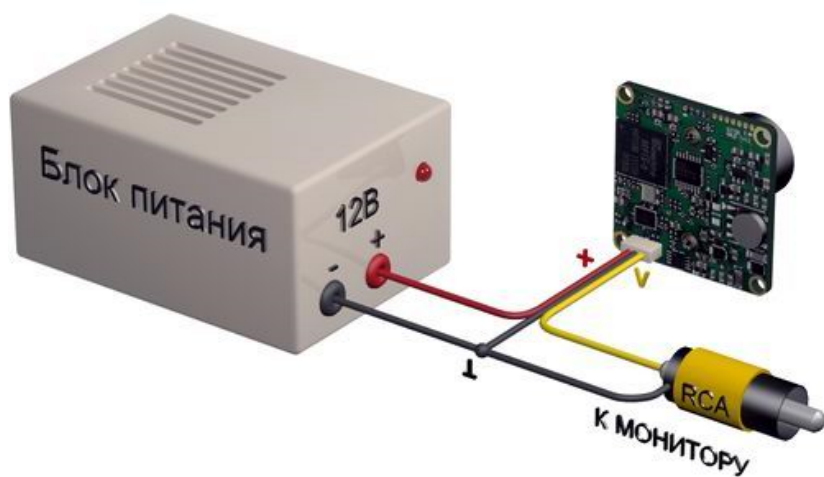

Схема подключения видеокамеры VM32S3-B36

Комплектация:

1. Модуль

2. Коннектор

3. Паспорт