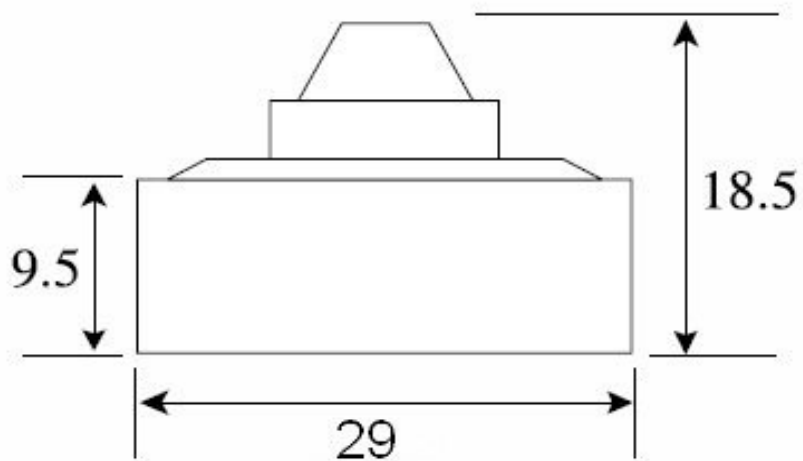

- Матрица Sony 1/3"
- Чувствительность 0.001 Люкс
- Разрешение 600 ТВЛ
- Питание 12 В (12DC)

Чёрно-белая квадратная минивидеокамера VQ29BSHRX-P37C предназначена для использования в системах охранного телевидения (ССТV). Простота установки, высокая чувствительность, современный дизайн, компактный размер (29 x 29 мм) позволяют применять видеокамеры практически во всех сферах деятельности: в офисе, магазине, банке, больнице, школе. Видеокамера оснащена встроенным микрообъективом со стеклянной оптикой. Выходной видео сигнал формируется в стандарте CCIR 50 Гц, что позволяет подключать видеокамеру к любым мониторам, видеодомофонам, цифровым видеорегистраторам, а так же к низкочастотному входу бытового телевизора. Наличие в комплекте П-образного кронштейна крепления облегчает монтаж видеокамеры. Данная модель зарекомендовала себя как надежная, недорогая и простая в установке минивидеокамера.

В стандартном исполнении видеокамеры установлен микро объектив С типа с фокусным расстоянием 3.7 мм и относительным отверстием F2.0 Возможные варианты оптики: Плоский объектив 3.4 (100°), 3.7 (90°); полный конус 3.7 (90°), 5.0 (60°); полный конус 2.8 (120°).

В видеокамере установлена черно-белая ПЗС матрица 1/3" SONY CCD высокого разрешения и высокой чувствительности ICX259AL CCIR с разрешением 600 ТВ линий (752(H)X582(V) эффективных пикселей).

Размеры камеры видеонаблюдения VQ29BSHRX-P37C