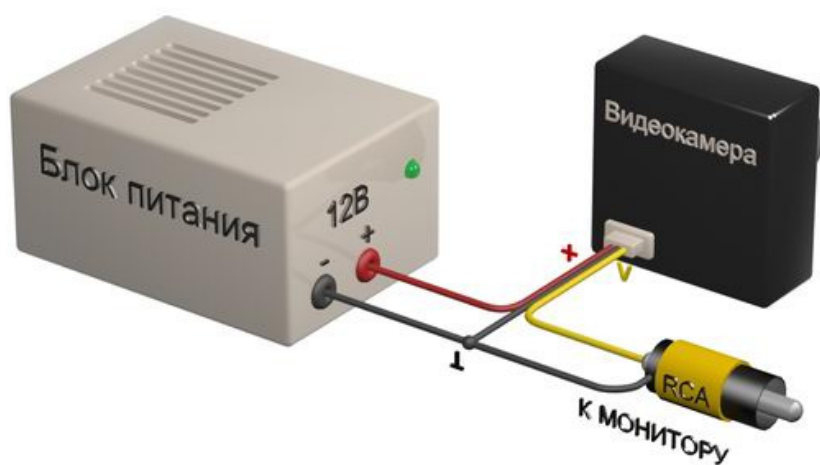

- Матрица Sony 1/3"
- Чувствительность 0.001 Люкс
- Разрешение 600 ТВЛ
- Питание 12 В (12DC)

Чёрно-белая квадратная минивидеокамера VQ29BSHRX-P37C предназначена для использования в системах охранного телевидения (ССТV). Простота установки, высокая чувствительность, современный дизайн, компактный размер (29 x 29 мм) позволяют применять видеокамеры практически во всех сферах деятельности: в офисе, магазине, банке, больнице, школе. Видеокамера оснащена встроенным микрообъективом со стеклянной оптикой. Выходной видео сигнал формируется в стандарте CCIR 50 Гц, что позволяет подключать видеокамеру к любым мониторам, видеодомофонам, цифровым видеорегистраторам, а так же к низкочастотному входу бытового телевизора. Наличие в комплекте П-образного кронштейна крепления облегчает монтаж видеокамеры. Данная модель зарекомендовала себя как надежная, недорогая и простая в установке минивидеокамера.

В стандартном исполнении видеокамеры установлен микро объектив С типа с фокусным расстоянием 3.7 мм и относительным отверстием F2.0 Возможные варианты оптики: Плоский объектив 3.4 (100°), 3.7 (90°); полный конус 3.7 (90°), 5.0 (60°); полный конус 2.8 (120°).

В видеокамере установлена черно-белая ПЗС матрица 1/3" SONY CCD высокого разрешения и высокой чувствительности ICX259AL CCIR с разрешением 600 ТВ линий (752(H)X582(V) эффективных пикселей).

Размеры камеры видеонаблюдения VQ29BSHRX-P37C

Схема подключения видеокамеры VQ29BSHRX-P37C

**Комплектация:**

1. Модуль

2. Коннектор

3. Паспорт